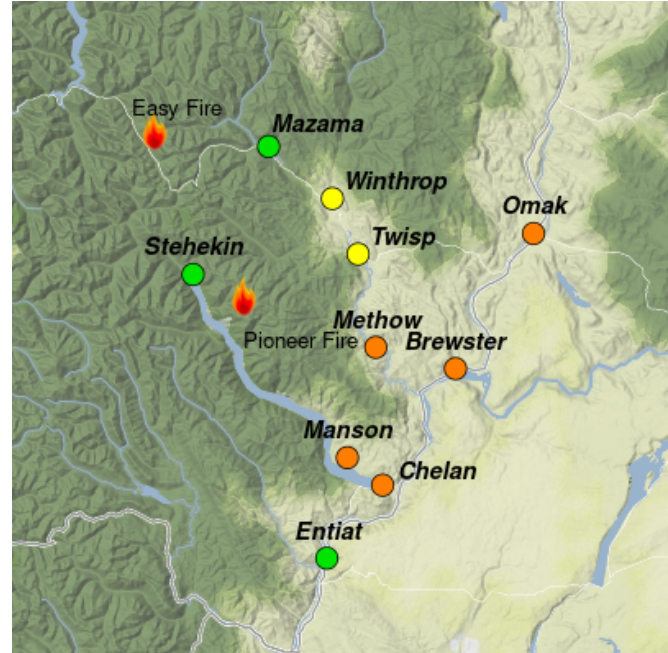

Actualizado por Wildland Fire Air Quality Response Program julio 26, 2024 at 07:52 PDT

Aviso Especial

Alerta de Calidad del Aire Emitida por el Departamento de Ecología de Washington y las Tribus Confederadas de Colville para todos los condados de Chelan, Okanogan, Ferry y Stevens, así como la Reserva de Colville, permanecerá en efecto hasta nuevo aviso, debido al humo esperado del Incendio Pioneer y el Incendio Swawilla y otros incendios forestales regionales.

Fuego

Los incendios continúan comenzando y creciendo en el noroeste del Pacífico y el suroeste de Canadá. El incendio Pioneer sumó un poco más de 300 acres ayer, mientras que el incendio Easy creció mucho menos, sumando solo 13 acres más. Se espera un comportamiento activo del fuego nuevamente hoy debido al aire más cálido. Actualizaciones en vivo están disponibles en [Inciweb](#).

Humo

Hoy se espera que el humo se drene hacia el lago Chelan, los valles de Methow y puntos al este, lo que resultará en una calidad del aire más baja entre MODERADO a IGS (Insalubre para Grupos Sensibles). Se espera que la calidad del aire al oeste y sur de Chelan se mantenga BUENA durante el fin de semana.

State Department of Ecology

Los datos del monitor de Winthrop se pueden ver [aquí](#).

Pronóstico del ICA* para el viernes

Estación	Ayer			Pronóstico para hoy -- vie, jul 26	Pronóstico*	
	hora por hora	7/25	7/26		vie 7/26	sáb 7/27
Chelan	6a noon 6p	●	El humo afectará el área la mayor parte del día con cierto alivio al mediodía.	●	●	
Twisp		●	MODERADO a IGS en ocasiones, especialmente cuando los vientos provienen de dirección oeste.	●	●	
Mazama	No hourly data	●	En general, la calidad del aire es BUENA hoy, empeorando esta noche.	●	●	
Stehekin		●	En general, BUENO hoy ya que los vientos llevan el humo hacia arriba y hacia el este.	●	●	
Manson		●	Brumoso esta mañana y esta noche	●	●	
Winthrop	No hourly data	●	En general, MODERADO hoy pero empeorando un poco durante la noche.	●	●	
Omak		●	Condiciones de humo aumentando hoy y durante la noche.	●	●	
Entiat		●	Habrà bruma visible pero no habrá humo significativo a nivel del suelo.	●	●	
Methow	No hourly data	●	El humo podría empeorar esta tarde, pero debería despejarse un poco durante la noche.	●	●	
Brewster		●	La tarde puede haber humo insalubre para grupos sensibles, mejorando durante la noche.	●	●	

Emitido jul 26, 2024 por Rob Fisher (robertf64@vt.edu)

Índice de Calidad del Aire (ICA)	Acciones para protegerse
● Buena	No se anticipan impactos a la salud.
● Moderada	Personas extraordinariamente sensibles deben considerar limitar esfuerzos físicos excesivos y prolongados al aire libre.
● IGS	Personas en Grupos Sensibles* deben reducir esfuerzos físicos excesivos y prolongados al aire libre.
● Insalubre	Personas en Grupos Sensible* deben evitar todo esfuerzo físico excesivo y prolongado al aire libre.
● Muy Insalubre	Todos deben evitar el esfuerzo físico excesivo y prolongado al aire libre.
● Peligrosa	Todos deben evitar toda actividad al aire libre.

*Relevo de responsabilidad: Este pronóstico se basa solo en partículas finas; el ozono no está incluido. Los pronósticos pueden ser incorrectos; usar bajo su propio riesgo. Tenga cuidado ya que las condiciones pueden cambiar rápidamente. Consulte con su profesional médico cuando sea necesario. Grupos sensibles al humo deben tomar precauciones.

Additional Links

[Pioneer Fire Inciweb](https://inciweb.wildfire.gov/incident-information/wases-pioneer) -- <https://inciweb.wildfire.gov/incident-information/wases-pioneer>

[WA Smoke Blog](https://wasmoke.blogspot.com/) -- <https://wasmoke.blogspot.com/>

[WA DOE Smoke Monitor Data](https://enviwa.ecology.wa.gov/mobile/) -- <https://enviwa.ecology.wa.gov/mobile/>

[Fire & Smoke Map](https://fire.airnow.gov/) -- <https://fire.airnow.gov/>

[Smoke Health Impacts](https://ecology.wa.gov/Air-Climate/Air-quality/Smoke-fire/Health-effects) -- <https://ecology.wa.gov/Air-Climate/Air-quality/Smoke-fire/Health-effects>

[WA Dept of Health - Smoke from fires](http://www.doh.wa.gov/smokefromfires) -- <http://www.doh.wa.gov/smokefromfires>